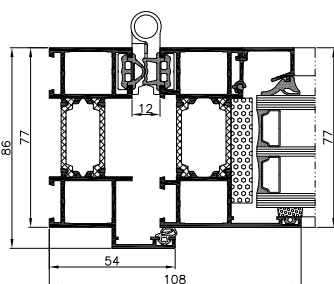

Cu parametri tehnici excelenți, sistemul MB-86 FOLD LINE HD este o soluție foarte practică în utilizarea zilnică, ce permite construcția ușilor de mari dimensiuni. Ușile pliante pot fi deschise atât spre exterior, cât și spre interiorul clădirii. Pot avea orice configurație a aripilor. Este un produs modern, conceput pentru a satisface cele mai înalte cerințe ale utilizatorilor, arhitecților și constructorilor.

un contact mai bun cu mediul înconjurător

excelentă izolare termică

Ușă-sectiune

Ușă - secțiune deschidere interioară

Ușă -secțiune cu toc îngropat

CARACTERISTICILE ȘI AVANTAJELE SISTEMULUI MB-86 FOLD LINE HD

- profile din aluminiu durabil, cu trei camere, cu o adâncime constructivă de 86 mm pentru tocuri și 77 mm pentru cercevea
- este disponibilă și o soluție pentru colțuri și de asemenea panoramică - posibilitate de asamblare a unei structuri din 8 aripi
- camera centrală a profilelor, dotată cu rupere de punte termică (24 mm lățime pentru toc și 34 mm lățime ramă pentru cercevea), oferă performanțe excelente de izolare termică
- feroneria dedicată ușilor armonice ale sistemului MB-86 FOLD LINE HD asigură funcționarea confortabilă a ușilor cu o greutate maximă de până la 120 kg
- posibilitatea construcțiilor cu dimensiuni maxime de gabarit cu înălțimea aripilor de până la 3000 mm și o lățime între 700 și 1200 mm
- cele mai multe soluții pentru prag: varianta cu prag clasic sau varianta cu prag îngust, confortabile în utilizare
- pachet de sticlă începând de la 13,5 până la 61,5 mm, cu una sau două camere, inclusiv specializate: cu nivel ridicat de izolare fonică sau rezistență la efracție
- compatibilitatea sporită a construcțiilor bazate pe sistemul MB-86 FOLD LINE HD cu sistemul de ferestre și uși ALUPROF MB-86N: profilele se cuplează similar ca la MB-86N, de asemenea anumite profile, garnituri și accesorii sunt aceleași pentru ambele sisteme