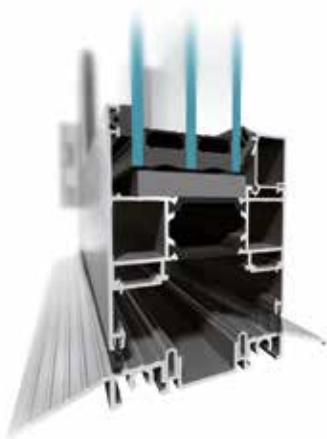

Cu parametri tehnici excelenți, sistemul MB-86 FOLD LINE HD este o soluție foarte practică în utilizarea zilnică, ce permite construcția ușilor de mari dimensiuni. Ușile pliante pot fi deschise atât spre exterior, cât și spre interiorul clădirii. Pot avea orice configurație a aripilor. Este un produs modern, conceput pentru a satisface cele mai înalte cerințe ale utilizatorilor, arhitecților și constructorilor.

un contact mai bun cu mediul înconjurător

excelentă izolare termică

Ușă-sectiune

Ușă - secțiune deschidere interioară

Ușă -secțiune cu toc îngropat

CARACTERISTICILE ȘI AVANTAJELE SISTEMULUI MB-86 FOLD LINE HD

- profile din aluminiu durabil, cu trei camere, cu o adâncime constructivă de 86 mm pentru tocuri și 77 mm pentru cercevea
- este disponibilă și o soluție pentru colțuri și de asemenea panoramică - posibilitate de asamblare a unei structuri din 8 aripi
- camera centrală a profilelor, dotată cu rupere de punte termică (24 mm lățime pentru toc și 34 mm lățime ramă pentru cercevea), oferă performanțe excelente de izolare termică
- feroneria dedicată ușilor armonice ale sistemului MB-86 FOLD LINE HD asigură funcționarea confortabilă a ușilor cu o greutate maximă de până la 120 kg
- posibilitatea construcțiilor cu dimensiuni maxime de gabarit cu înălțimea aripilor de până la 3000 mm și o lățime între 700 și 1200 mm
- cele mai multe soluții pentru prag: varianta cu prag clasic sau varianta cu prag îngust, confortabile în utilizare
- pachet de sticlă începând de la 13,5 până la 61,5 mm, cu una sau două camere, inclusiv specializate: cu nivel ridicat de izolare fonică sau rezistență la efracție
- compatibilitatea sporită a construcțiilor bazate pe sistemul MB-86 FOLD LINE HD cu sistemul de ferestre și uși ALUPROF MB-86N: profilele se cuplează similar ca la MB-86N, de asemenea anumite profile, garnituri și accesorii sunt aceleași pentru ambele sisteme