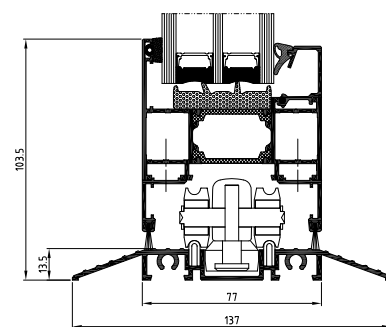

un contact mai bun cu mediul înconjurător

excelentă izolare termică

Ușă-sectiune

Ușă - secțiune deschidere interioară

Ușă -secțiune cu toc îngropat

CARACTERISTICILE ȘI AVANTAJELE SISTEMULUI MB-86 FOLD LINE HD

- profile din aluminiu durabil, cu trei camere, cu o adâncime constructivă de 86 mm pentru tocuri și 77 mm pentru cercevea
- este disponibilă și o soluție pentru colțuri și de asemenea panoramică - posibilitate de asamblare a unei structuri din 8 aripi
- camera centrală a profilelor, dotată cu rupere de punte termică (24 mm lățime pentru toc și 34 mm lățime ramă pentru cercevea), oferă performanțe excelente de izolare termică
- feroneria dedicată ușilor armonice ale sistemului MB-86 FOLD LINE HD asigură funcționarea confortabilă a ușilor cu o greutate maximă de până la 120 kg
- posibilitatea construcțiilor cu dimensiuni maxime de gabarit cu înălțimea aripilor de până la 3000 mm și o lățime între 700 și 1200 mm
- cele mai multe soluții pentru prag: varianta cu prag clasic sau varianta cu prag îngust, confortabile în utilizare
- pachet de sticlă începând de la 13,5 până la 61,5 mm, cu una sau două camere, inclusiv specializate: cu nivel ridicat de izolare fonică sau rezistență la efracție
- compatibilitatea sporită a construcțiilor bazate pe sistemul MB-86 FOLD LINE HD cu sistemul de ferestre și uși ALUPROF MB-86N: profilele se cuplează similar ca la MB-86N, de asemenea anumite profile, garnituri și accesorii sunt aceleași pentru ambele sisteme