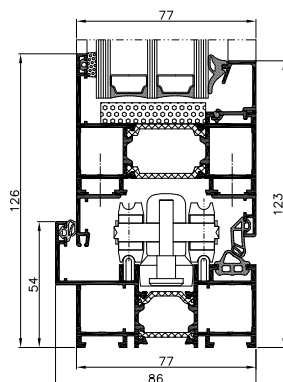

un contact mai bun cu mediul înconjurător

excelentă izolare termică

Ușă-sectiune

Ușă - secțiune deschidere interioară

Ușă -secțiune cu toc îngropat

CARACTERISTICILE ȘI AVANTAJELE SISTEMULUI MB-86 FOLD LINE HD

- profile din aluminiu durabil, cu trei camere, cu o adâncime constructivă de 86 mm pentru tocuri și 77 mm pentru cercevea
- este disponibilă și o soluție pentru colțuri și de asemenea panoramică - posibilitate de asamblare a unei structuri din 8 aripi
- camera centrală a profilelor, dotată cu rupere de punte termică (24 mm lățime pentru toc și 34 mm lățime ramă pentru cercevea), oferă performanțe excelente de izolare termică
- feroneria dedicată ușilor armonice ale sistemului MB-86 FOLD LINE HD asigură funcționarea confortabilă a ușilor cu o greutate maximă de până la 120 kg
- posibilitatea construcțiilor cu dimensiuni maxime de gabarit cu înălțimea aripilor de până la 3000 mm și o lățime între 700 și 1200 mm
- cele mai multe soluții pentru prag: varianta cu prag clasic sau varianta cu prag îngust, confortabile în utilizare
- pachet de sticlă începând de la 13,5 până la 61,5 mm, cu una sau două camere, inclusiv specializate: cu nivel ridicat de izolare fonică sau rezistență la efracție
- compatibilitatea sporită a construcțiilor bazate pe sistemul MB-86 FOLD LINE HD cu sistemul de ferestre și uși ALUPROF MB-86N: profilele se cuplează similar ca la MB-86N, de asemenea anumite profile, garnituri și accesorii sunt aceleași pentru ambele sisteme